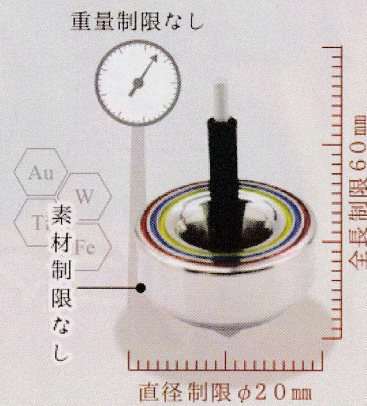

コマ大戦の見所は？

どんなコマで戦うの？ どんなルール？

直径20mm以下、全長60mm以下。あとは材質・重さ・形など一切問いません。細かなルールなどについて、詳しくは「規約」をご覧ください。

全日本製造業コマ大戦むらさん場所は、全日本製造業コマ大戦協会より正式に承認され、公式 HP の開催日程にアップされました。また、全日本製造業コマ大戦むらさん場所の競技規則は、コマ大戦公式ルールに準拠します。詳しくは、下記サイトをご覧ください。

大会への申し込みは、9月20日(金) ~ 10月18日(金) 17:00 までの間に下記サイトへアクセスし、大会事務局へメールしてください。折り返しエントリーシートを送ります。

先着順32チームを予定していますので、どうぞお早めにエントリーして下さい。

コマ大戦公式 HP

全日本製造業コマ大戦

コマ大戦公式ルール

大会参加申込

むらさん場所 詳細