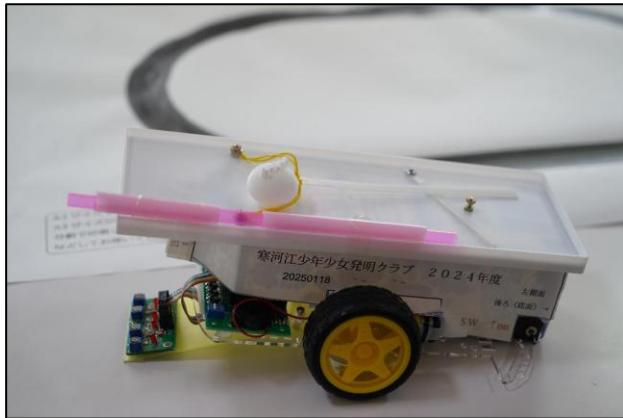

# タネ飛ばし記録会

- ・タネ飛ばしロボットは、前方センサーで、黒いラインを読みながら進みます。
- ・発射台に付けた2重ストローが障害物にあたると、発射台のスイッチをはじき、ゴムの部分にセットしたタネを飛ばします。
- ・記録に挑む前に、想定したように稼働するか、調整しながら試します。
- ・構造は各自同じで、飛ばす距離は工夫次第です。

# タネ飛ばし記録会

- ・テーブルにある黒い丸が書かれた紙は、ラインを読むか試走させる用紙です。
- ・センサーの反応がおかしい場合は、PCを使い、再度、CPU回路のソフトウェアを再インストールするなどの工夫も必要です。
- ・動きに問題なければ、ラインを引いた会場で、タネ飛ばしに挑戦です。

# タネ飛ばし記録会

- ・みんな調整が進み、記録会場の発射地点で集まってきました。
- ・うまく飛ぶクラブ員もいます。一方、ストーリーが当たっても、スイッチが動かないロボットもあります。
- ・みんな試行錯誤しながら、飛ばす、距離を伸ばす、工夫を重ねています。

# タネ飛ばし記録会

- ・記録を測ったら、各自、用紙に記録します。
  - ・今回のロボットは、3層構造で、1段目がライントレースカー、2段目が発射台と1段目をつなぐボディ、3段目が発射台です。
  - ・タネは、今年はサクランボの種をモチーフにCADでデザインした「SAGAE」の文字を浮かせさせた3Dデザインを、3Dプリンタでプリントした「タネ」です。
- ・記録の良しあしはありますが、皆さん楽しかったですか？今年度の活動はこれで終了です。